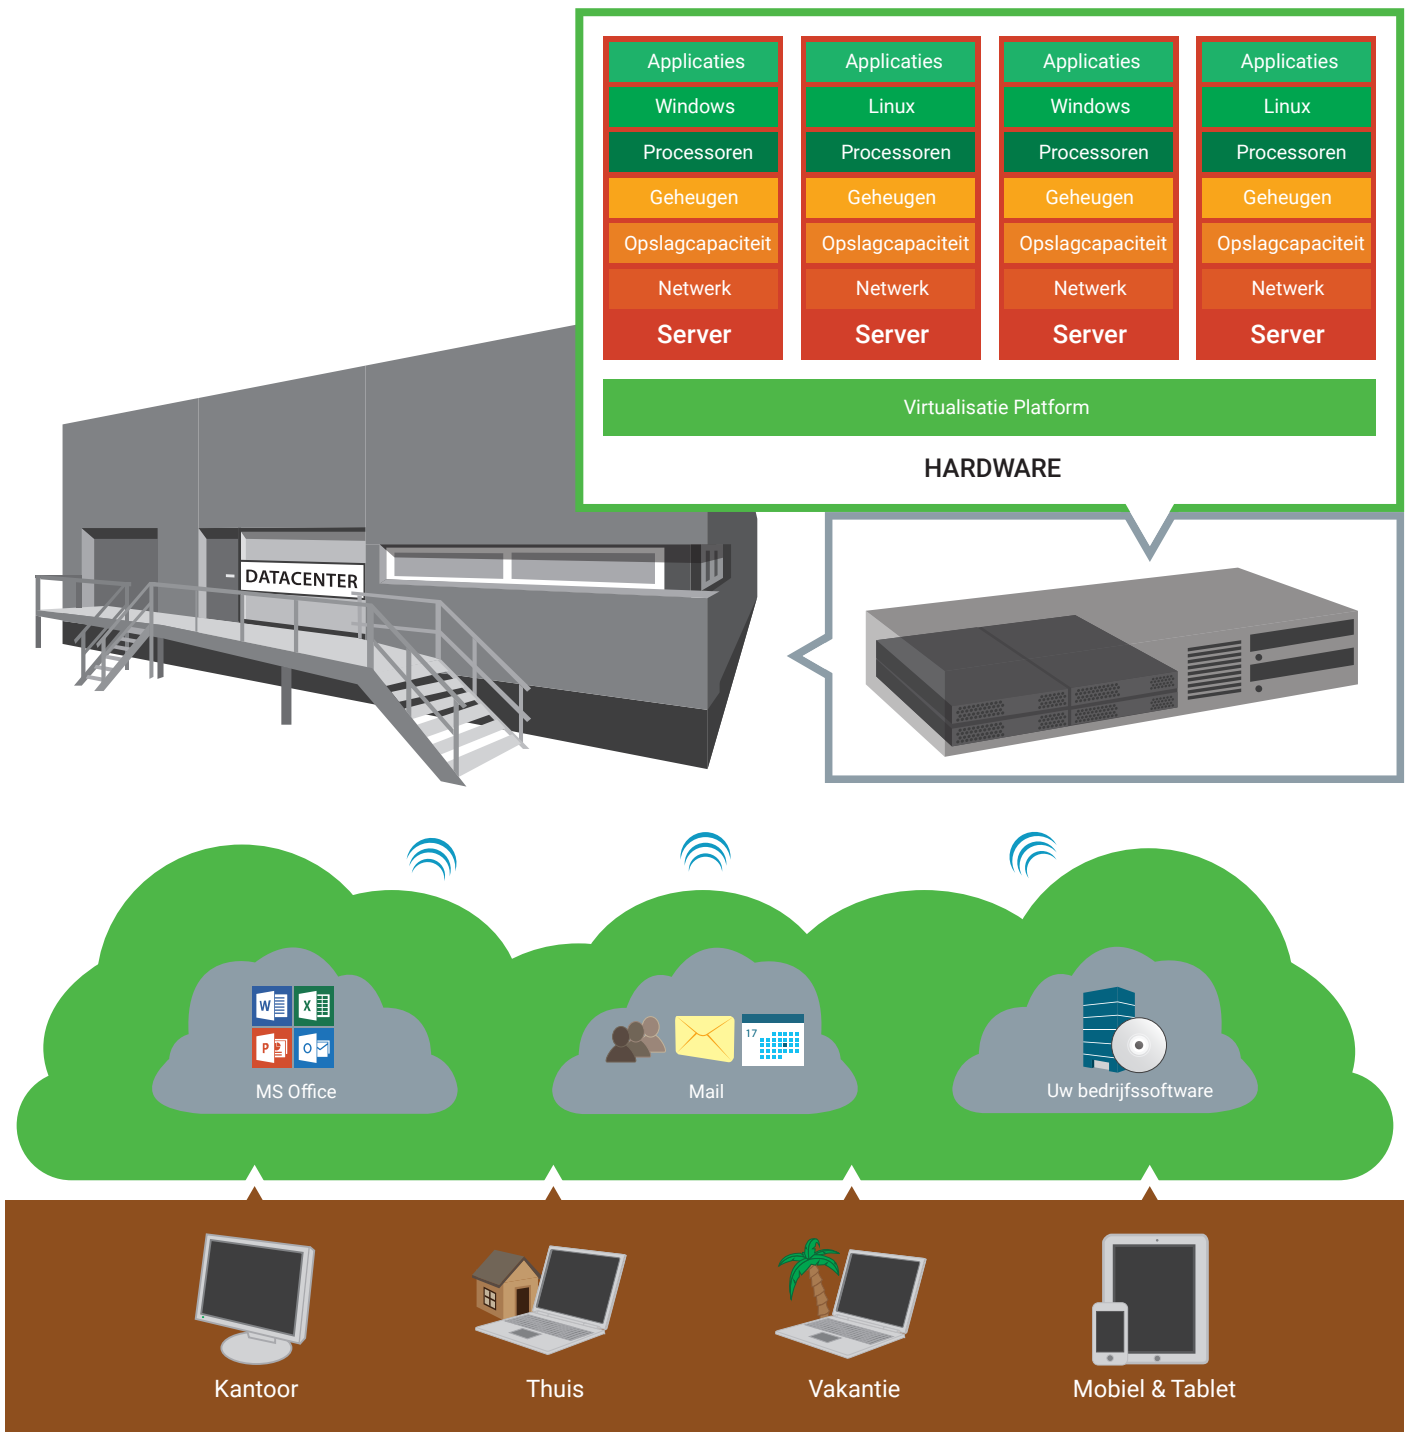

ONLINE DEDICATED SERVER

- Kostenbesparend, betaal alleen voor de capaciteit die benodigd is
- Hoge beschikbaarheid, de infrastructuur is continu toegankelijk
- Flexibel en schaalbaar naar de specifieke behoefte van uw organisatie
- Onze gecertificeerde Servicedesk biedt deskundige support
- Streng beveiligde datacenters, redundante infrastructuur en SSL-certificaat